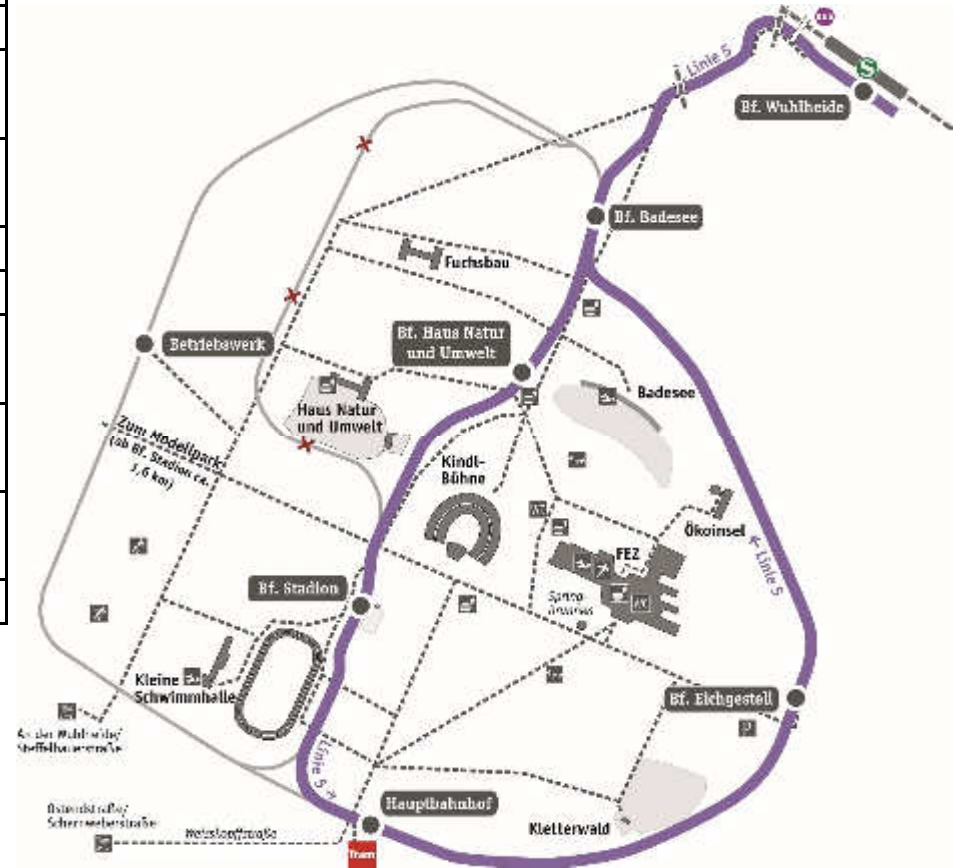

Sonderfahrplan der Parkeisenbahn Wuhlheide zur Superbooth-Messe

gültig am: 20.-21.04.2017

Zugnr.	55023	55025	55027	55029	55031	55033	55035	55037	51039
Hauptbahnhof ab	15:10	15:40	16:10	16:40	17:10	17:40	18:10	18:40	19:10
Eichgestell an	15:13	15:43	16:13	16:43	17:13	17:43	18:13	18:43	19:13
Eichgestell ab	15:15	15:45	16:15	16:45	17:15	17:45	18:15	18:45	19:15
Badesee an	(15:19)	(15:49)	(16:19)	(16:49)	(17:19)	(17:49)	(18:19)	(18:49)	19:19
Badesee ab	15:19	15:49	16:19	16:49	17:19	17:49	18:19	18:49	
Wuhlheide an	15:23	15:53	16:23	16:53	17:23	17:53	18:23	18:53	
Wuhlheide ab	15:28	15:58	16:28	16:58	17:28	17:58	18:28	18:58	
Badesee an	|	|	|	|	|	|	|	|	
Badesee ab	15:32	16:02	16:32	17:02	17:32	18:02	18:32	19:02	
Haus Natur und Umwelt an	15:33	16:03	16:33	17:03	17:33	18:03	18:33	19:03	
Haus Natur und Umwelt ab	15:34	16:04	16:34	17:04	17:34	18:04	18:34	19:04	
Stadion an	(15:36)	(16:06)	(16:36)	(17:06)	(17:36)	(18:06)	(18:36)	(19:06)	
Stadion ab	15:36	16:06	16:36	17:06	17:36	18:06	18:36	19:06	
Hauptbahnhof an	15:38	16:08	16:38	17:08	17:38	18:08	18:38	19:08	

(Zeit)... Bedarfshalt

Stand: 19.04.2017

Seite 2 von 2

Änderungen und Abweichungen aus betrieblichen Gründen vorbehalten!